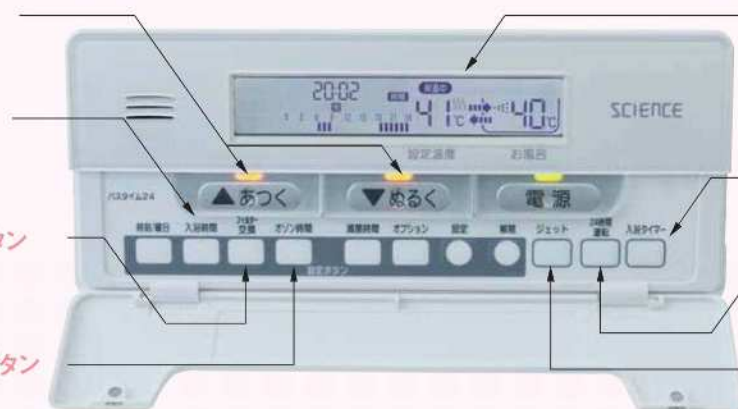

Bathtime24

バスタイム 24

24時間風呂

屋外設置タイプ

KJO-300DX-B / KJO-300AJ-B

我が家のお風呂は
いつでも温泉気分

特殊フィルター
オゾンのかで
クリアな水質

屋外設置で
スッキリ
浴室も広々

タイマー予約で
好きな時間に
入浴可能

毎日の
浴水交換不要
節水効果抜群

天然石による
ミネラル分溶出で
温浴効果アップ

電気で保温
安心・安全
CO2削減

カンタン、便利な、らくらくコントローラー。

誰にでも操作できるコントローラー。浴室内に設置するので、入浴しながら操作できます。

●温度設定ボタン
入浴したい温度に設定(36~45℃)

●入浴時間ボタン
曜日ごとに入浴時間の予約設定ができます

●フィルター交換ボタン
フィルター交換時期(周期)を設定すると、液晶でお知らせ

●オゾン殺菌時間ボタン
オゾン殺菌の設定ができます

●液晶パネル
運転状況、温度設定、フィルター交換時期のお知らせ等を表示し、トラブル発生時はエラー番号が表示されます

●入浴タイマーボタン
半身浴などで時間設定すると、お知らせ音が鳴ります

●24時間運転ボタン
24時間いつでもお好きな時に入浴したい方に

●ジェットボタン
ボタンひとつで心地よいジェット機能

入浴人数・状況に合わせて2タイプご用意しています。

- KJO-300DX…短いフィルターのため入浴人数が少ない方にオススメです。
- KJO-300AJ…メンテナンスサイクルが長いロングフィルターを装着しています。活性炭増量により豊富なミネラル成分が溶出し、更に高い温浴効果が得られます。

機種	ろ過能力	浴槽容量	延べ入浴人数(目安)	ろ過材		保温用電気ヒーター
				PPフィルター	活性炭	
KJO-300DX-B 694,000(税抜価格) メーカー希望小売価格	2.5m3/h	~300L	~3人	250L×7本	7kg	1kW
KJO-300AJ-B 796,000(税抜価格) メーカー希望小売価格	2.5m3/h	~300L	~6人	500L×7本	17.5kg	1kW